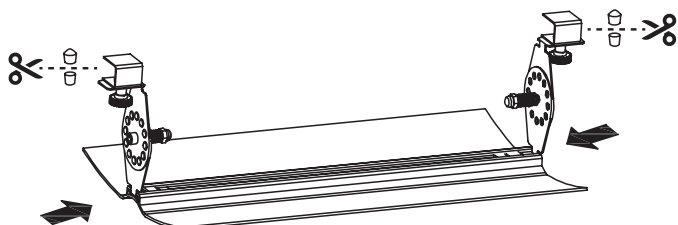

РАЗМЕРЫ

Модель	Размеры,* мм	Вес, кг	Рекомендованная ширина декоративной панели сплит-системы кассетного типа, мм
CA-400	410×200×65	0,66	650×650
CA-600	610×200×65	0,78	950×950

* В собранном виде.

УСТАНОВКА

1. Установите держатели на экран, заведя их по бокам в соответствующие канавки, как показано на рисунке 2. Установите пластиковые колпачки на винтовые зажимы, во избежание появления царапин на декоративной панели. При необходимости, уменьшите длину колпачка ножницами.

Рис. 2

2. Установите боковые заглушки как показано на рисунке 3.

Рис. 3

3. Установите всю конструкцию на внутренний блок сплит-системы. Клипсы необходимо установить непосредственно на раму декоративной панели кассетной сплит-системы и затянуть винтовые зажимы. Отрегулируйте угол наклона экрана, придерживая его с двух сторон до характерных щелчков фиксаторов.