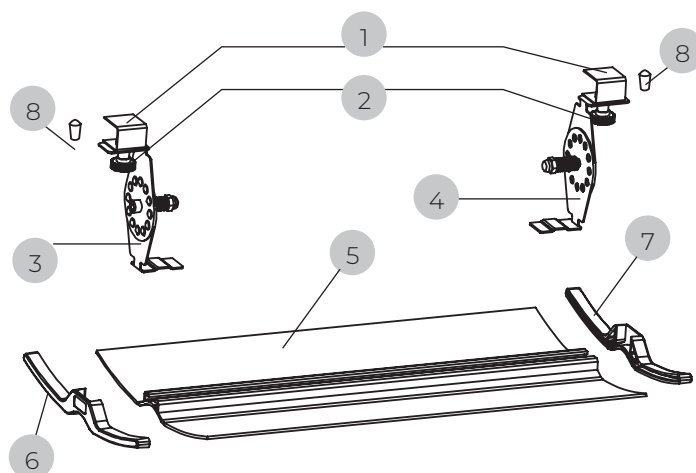

СОСТАВ КОМПЛЕКТА

Рис. 1

1. Клипса — 2 шт.
2. Зажимы винтовые — 2 шт.
3. Держатель экрана левый — 1 шт.
4. Держатель экрана правый — 1 шт.
5. Экран — 1 шт.
6. Боковая заглушка левая — 1 шт.
7. Боковая заглушка правая — 1 шт.
8. Колпачки для зажимов винтовых — 2 шт.

РАЗМЕРЫ

Модель	Размеры,* мм	Вес, кг	Рекомендованная ширина декоративной панели сплит-системы кассетного типа, мм
CA-400	410×200×65	0,66	650×650
CA-600	610×200×65	0,78	950×950

* В собранном виде.

УСТАНОВКА

Рис. 2

2. Установите боковые заглушки как показано на рисунке 3.

Рис. 3

3. Установите всю конструкцию на внутренний блок сплит-системы. Клипсы необходимо установить непосредственно на раму декоративной панели кассетной сплит-системы и затянуть винтовые зажимы. Отрегулируйте угол наклона экрана, придерживая его с двух сторон до характерных щелчков фиксаторов.