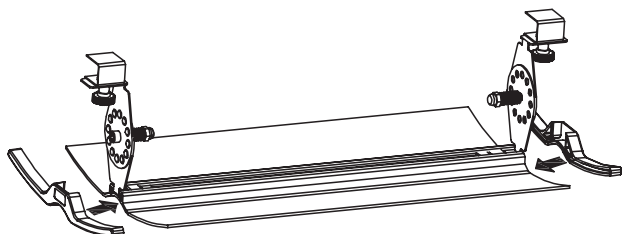

1. Установите держатели на экран, заведя их по бокам в соответствующие канавки, как показано на рисунке 2. Установите пластиковые колпачки на винтовые зажимы, во избежание появления царапин на декоративной панели. При необходимости, уменьшите длину колпачка ножницами.

Рис. 2

2. Установите боковые заглушки как показано на рисунке 3.

Рис. 3

3. Установите всю конструкцию на внутренний блок сплит-системы. Клипсы необходимо установить непосредственно на раму декоративной панели кассетной сплит-системы и затянуть винтовые зажимы. Отрегулируйте угол наклона экрана, придерживая его с двух сторон до характерных щелчков фиксаторов.