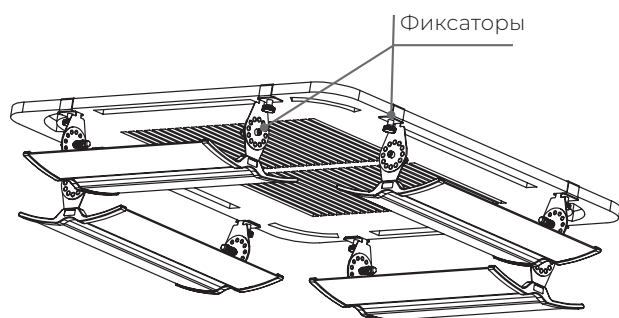

1. Установите держатели на экран, заведя их по бокам в соответствующие канавки, как показано на рисунке 2. Установите пластиковые колпачки на винтовые зажимы, во избежание появления царапин на декоративной панели. При необходимости, уменьшите длину колпачка ножницами.

Рис. 2

2. Установите боковые заглушки как показано на рисунке 3.

Рис. 3

3. Установите всю конструкцию на внутренний блок сплит-системы. Клипсы необходимо установить непосредственно на раму декоративной панели кассетной сплит-системы и затянуть винтовые зажимы. Отрегулируйте угол наклона экрана, придерживая его с двух сторон до характерных щелчков фиксаторов.